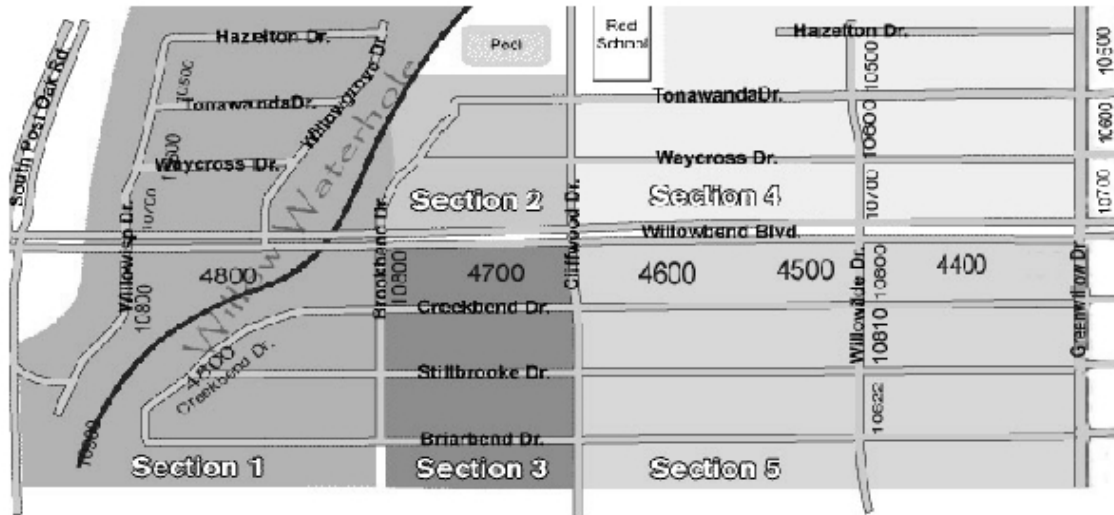

WillowbendCivicClub

Section Map and Street Numbers

Willowbend Street Numbers

Briarbend	4301-4861
Brookbend	10602-10714
Cliffwood	(no homes face this street)
Creekbend	4301-4872
Greenwillow	10501-10713
Hazelton	4301-4854
Stillbrooke	4301-4847
Tonawanda	4301-4843
Waycross	4301-4846
Willowbend Blvd	4301-4859
Willowgrove	10505- 10715
Willowlde	(no homes face this street)
Willowlisp	10502-10920