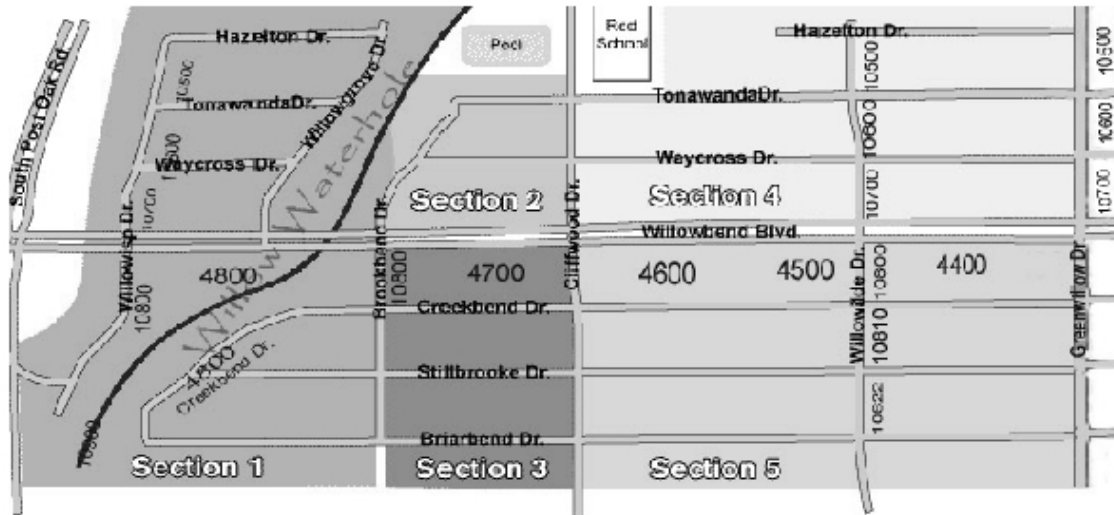

WillowbendCivicClub

Section Map and Street Numbers

Willowbend Street Numbers

Briarbend	4301-4861
Brookbend	10602-10714
Cliffwood	(no homes face this street)
Creekbend	4301-4872
Greenwillow	10501-10713
Hazelton	4301-4854
Stillbrooke	4301-4847
Tonawanda	4301-4843
Waycross	4301-4846
Willowbend Blvd	4301-4859
Willowgrove	10505- 10715
Willowlde	(no homes face this street)
Willowlsp	10502-10920